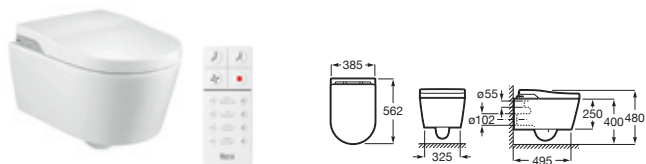

In-Wash® Inspira

Suspendido Blanco
Inodoro suspendido Roca Rimless® **A803060001** € 2.208,00