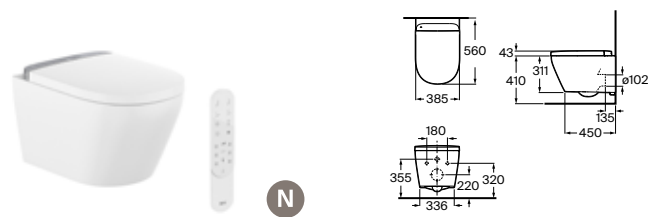

In-Wash® Vorea

Suspendido Blanco
Inodoro suspendido Roca Rimless® Vortex **A803500001** € 1.657,00