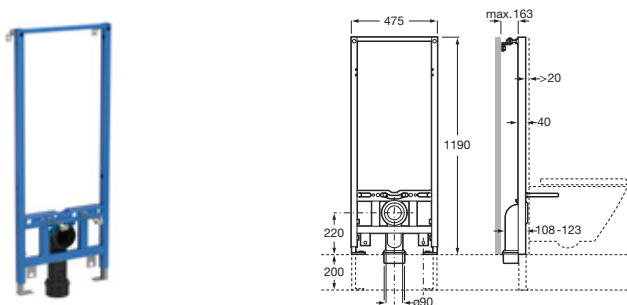

In-Wash®

Soluciones para In-Wash® In-tank®

Duplo In-Tank

Para inodoro suspendido

Para soluciones con cisterna integrada en el inodoro. Profundidad mínima de 107 mm, altura 1.190 mm y codo de evacuación Ø90/110. Montaje en tabique con montantes y/o delante de pared resistente

A890078100 € 230,00

Recomendado para soluciones In-Tank

Soportes bastidor

Para aparatos suspendidos (taza y bidé)

Con juego de fijación y plantilla unión

Soporte en L **A822091001** € 137,00

Soportes bastidor

Para aparatos suspendidos (taza y bidé)

Con juego de fijación y plantilla unión

Soporte en I **A822091021** € 137,00