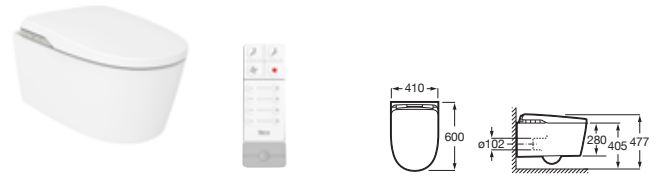

### In-Wash® Insignia con In-tank®

**Adosado a pared** Blanco  
 Inodoro a suelo con tanque integrado de doble descarga 4,5/3l. Roca Rimless® Vortex. Esmalte Supraglaze® **A803105001** € 3.363,00