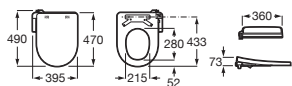

Multiclean® M3

M3 Round

A804052001 € 632,00