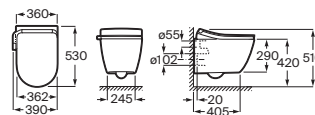

In-Wash® Ona

Tanque alto adosado a pared

Blanco

Inodoro de tanque alto o empotrado, adosado a pared. Roca Rimless® **A803153S01** € 1.467,00