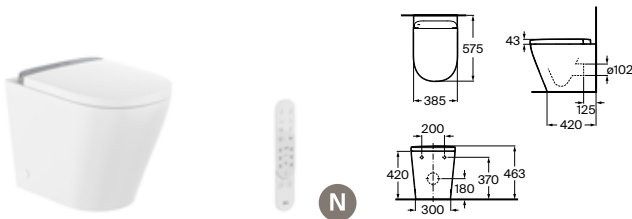

In-Wash® Vorea con In-tank®

Adosado a pared Blanco
Inodoro a suelo con tanque integrado de doble descarga 4,5/3l y asiento calefactable. Roca Rimless® Vortex **A803505001** € 2.102,00