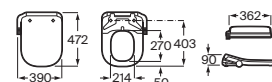

Multiclean® M4

M4 Square Compact

A804057021 € 870,00