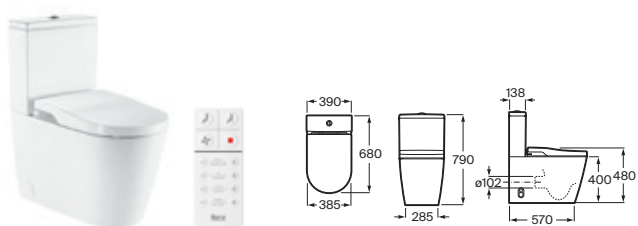

In-Wash® Inspira

Tanque bajo adosado a pared Blanco
Inodoro de tanque bajo de doble descarga 4,5/3litros, adosado a pared. Roca Rimless® **A80306L001** € 2.330,00