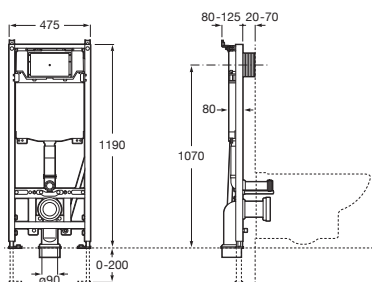

Soluciones para In-Wash®

Duplo WC Smart One

Para inodoro suspendido

Con cisterna de doble descarga, accesorios de instalación, flexo de alimentación para Smart Toilets y tubo corrugado. Profundidad mínima de 107 mm, altura 1.190 mm y codo de evacuación Ø90/110. Montaje en tabique con montantes y/o delante de pared resistente

A890078020 € 420,00

* Recomendado para la instalación de In-Wash® Inspira/Ona/Vorea suspendido