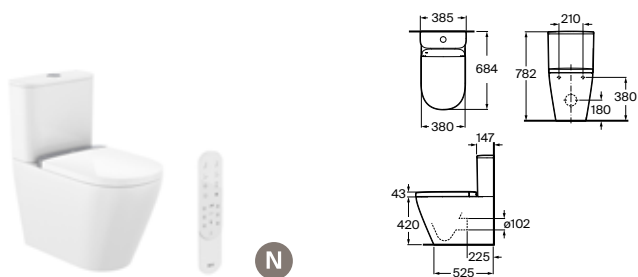

In-Wash®

In-Wash® Vorea

Tanque bajo adosado a pared Blanco
Inodoro de tanque bajo de doble descarga 4,5/3litros, adosado a pared. Roca Rimless® Vortex **A803501001** € 1.748,00