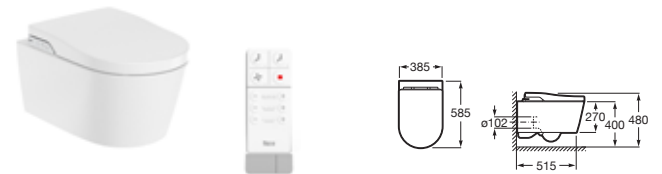

In-Wash® Inspira con In-tank®

Suspendido Blanco
Inodoro suspendido con tanque integrado de doble descarga 4,5/3 litros. Roca Rimless® Vortex. Esmalte Supraglaze® **A803094001** € 2.803,00