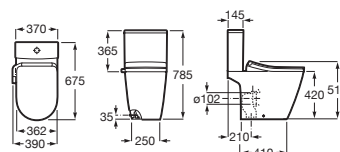

### In-Wash® Ona compacto

Tanque bajo compacto adosado a la pared

Blanco

Inodoro compacto de tanque bajo Roca Rimless® **A803461S01** € 1.595,00