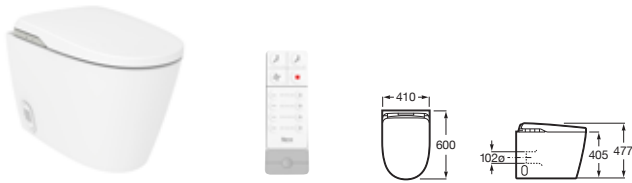

In-Wash® con In-tank®

In-Wash® Insignia con In-tank®

Adosado a pared Blanco
Inodoro a suelo con tanque integrado de doble descarga 4,5/3l. Roca Rimless® Vortex. Esmalte Supraglaze® **A803105001** € 3.363,00