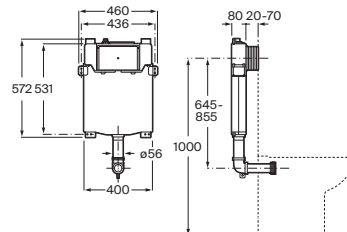

Basic Tank One Compact

Para inodoro no suspendido

Con cisterna compacta de doble descarga y accesorios de instalación, profundidad mínima de 80 mm. Montaje en tabique con montantes y/o delante de pared resistente

A890070200 € 165,00

* Recomendado para la instalación de In-Wash® Inspira/Ona/Vorea tanque alto