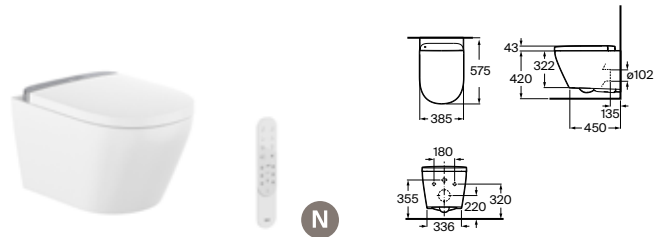

In-Wash® Vorea con In-tank®

Suspendido Blanco
Inodoro suspendido con tanque integrado de doble descarga 4,5/3l dual y asiento calefactable. Roca Rimless® Vortex **A803504001** € 2.102,00