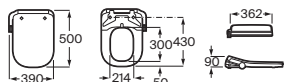

Multiclean®

Multiclean® M4

M4 Square

A804054021 € 870,00